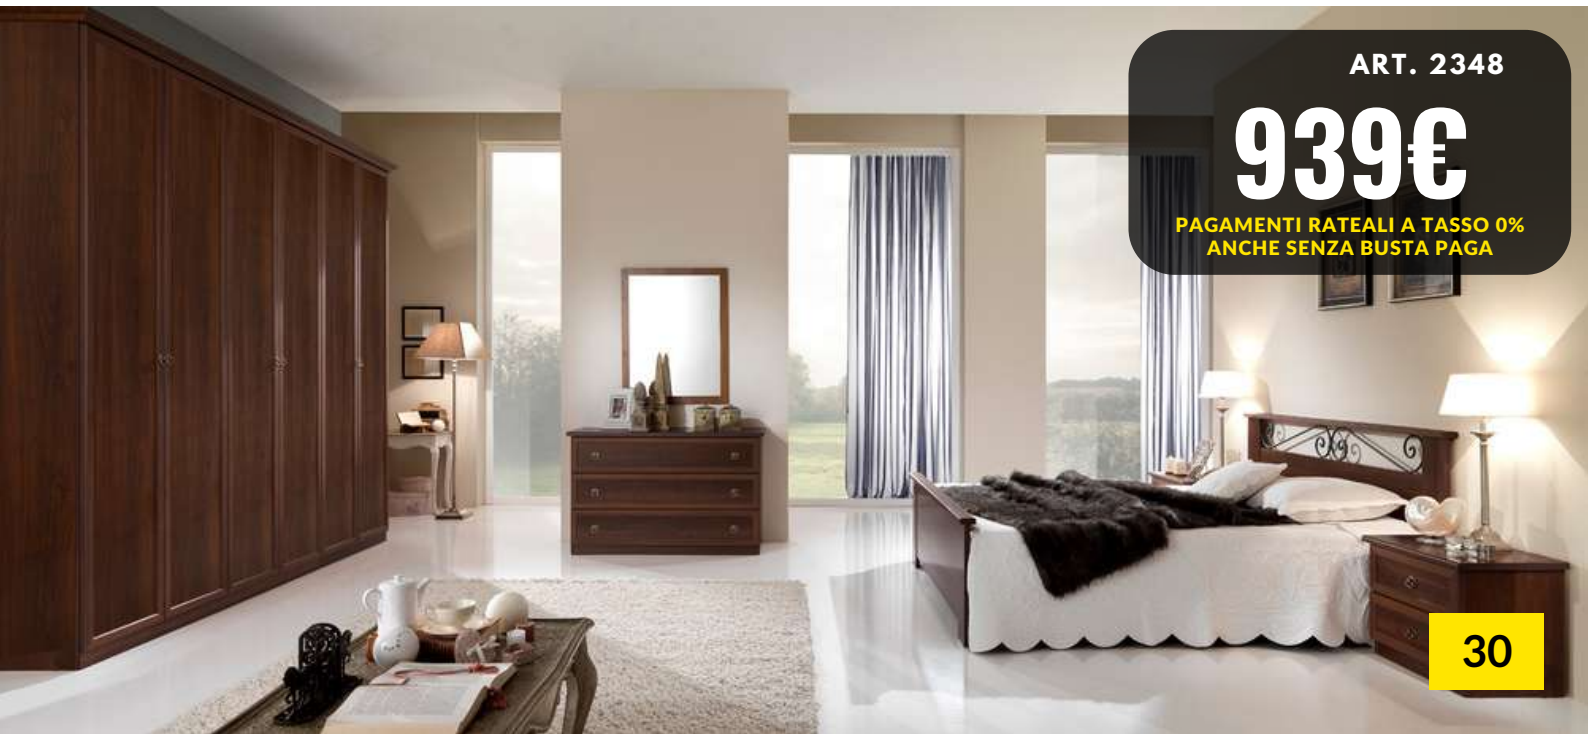

ART. 2348

939€

PAGAMENTI RATEALI A TASSO 0%
ANCHE SENZA BUSTA PAGA

30