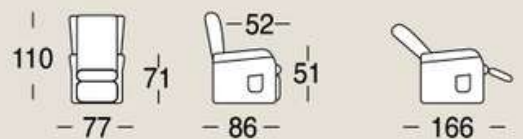

Kit Roller Standard

Kit Vibro su richiesta

Parzialmente Sfoderabile

- Possibilità di inserire 3 tipi di bracciolo.
- Movimento relax con motore EMME PLUS.
- Kit vibro: su richiesta.
- Kit roller: di serie.
- Parzialmente sfoderabile.

ART. 1611

660€

PAGAMENTI RATEALI A TASSO 0% ANCHE SENZA BUSTA PAGA

EMME Plus