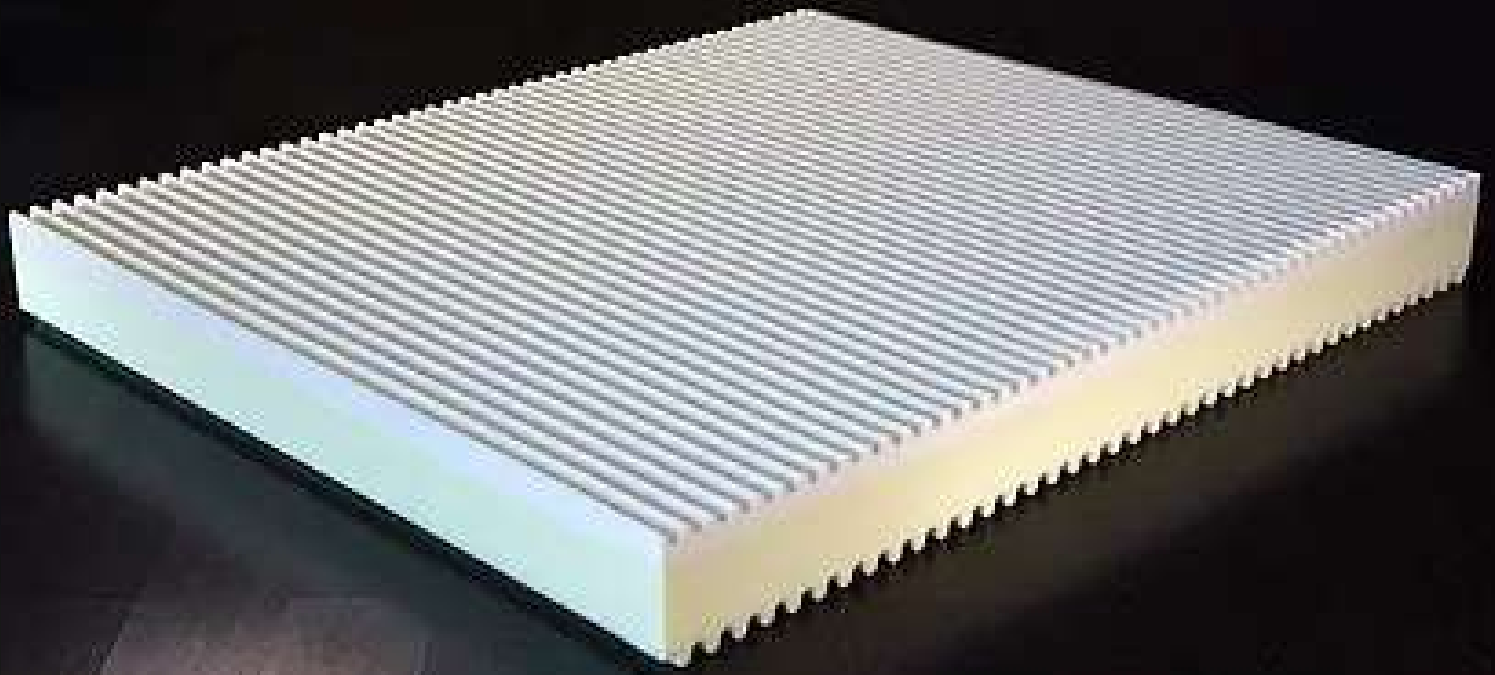

TESSUTO RIVESTIMENTO  
ALOE VERA ANALLERGENICO

LASTRA Hidrocell®  
ALTA INTENSITÀ INDEFORMABILE

FASCIA PERIMETRALE  
TRASPIRANTE 3D CON MANIGLIA

IMBOTTITURA  
FIBRA TERMICA ANALLERGENICA

**DISPONIBILE**  
UNA PIAZZA E MEZZA 145€ ART. 4676  
MATRIMONIALE 190€ ART. 4677

**LISBONA**

rappresenta la versione base dei materassi con struttura in **Hidrocell®** e garantisce ugualmente un confortevole riposo in ogni situazione grazie all'utilizzo delle imbottiture in fibra termica.