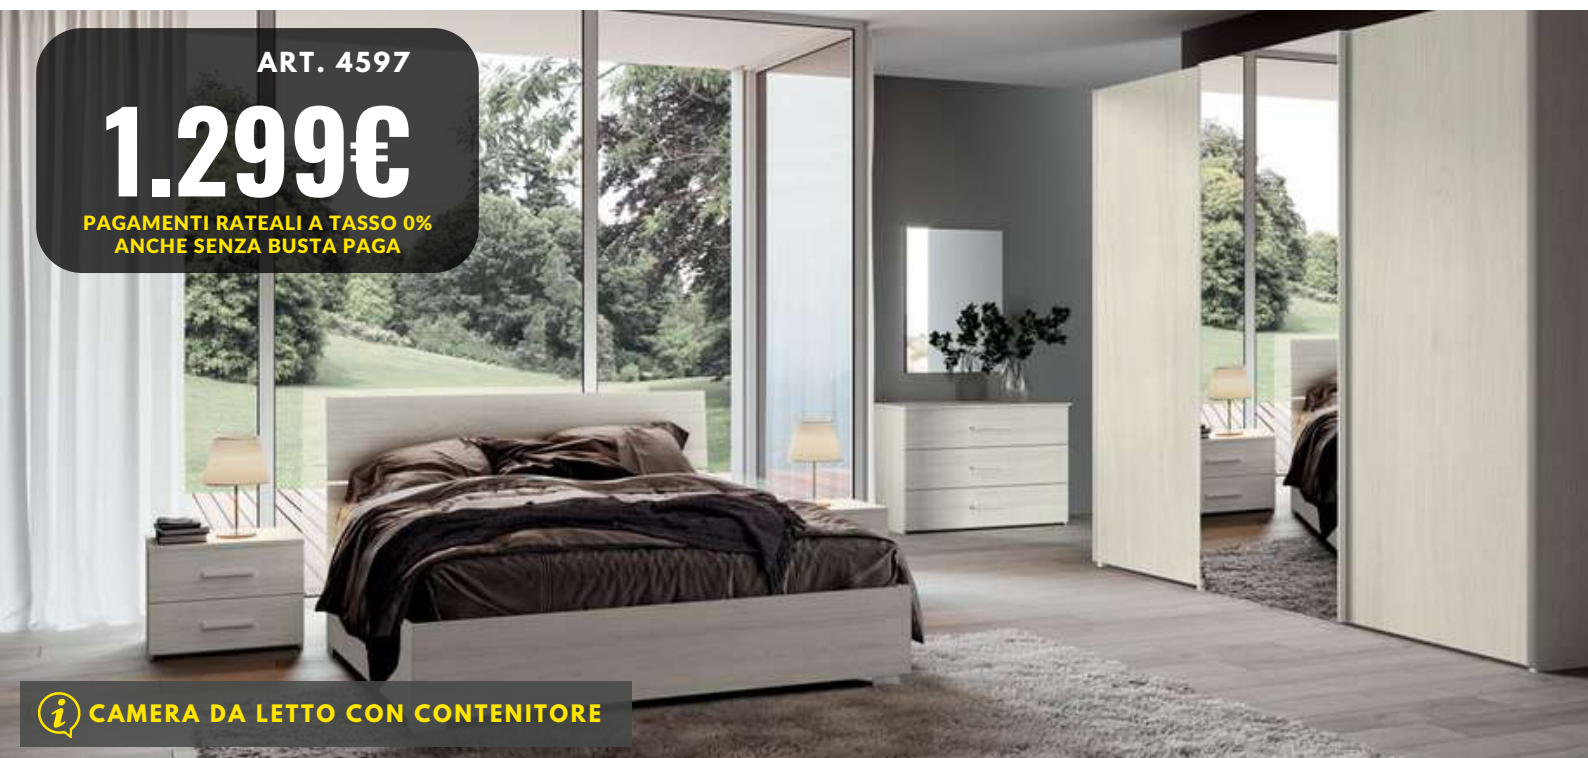

PAGAMENTI RATEALI A TASSO 0%  
ANCHE SENZA BUSTA PAGA

 CAMERA DA LETTO CON CONTENITORE

ART. 4479

839€

PAGAMENTI RATEALI A TASSO 0%  
ANCHE SENZA BUSTA PAGA

ART. 4480

1.099€

PAGAMENTI RATEALI A TASSO 0%  
ANCHE SENZA BUSTA PAGA