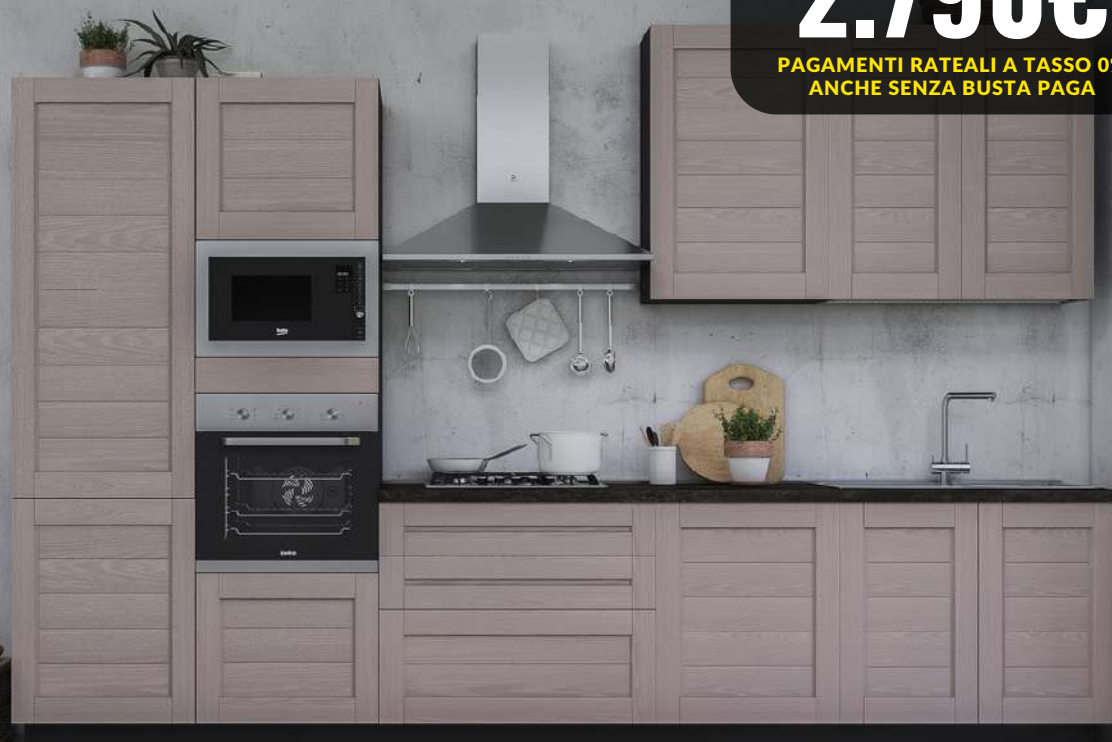

- + FORNO MULTIFUNZIONE VENTILATO
- + PIANO COTTURA 75CM
- + FRIGO COMBINATO
- + LAVASTOVIGLIE
- + MICROONDE

Larghezza 300cm
Altezza 240cm
Profondità 60cm