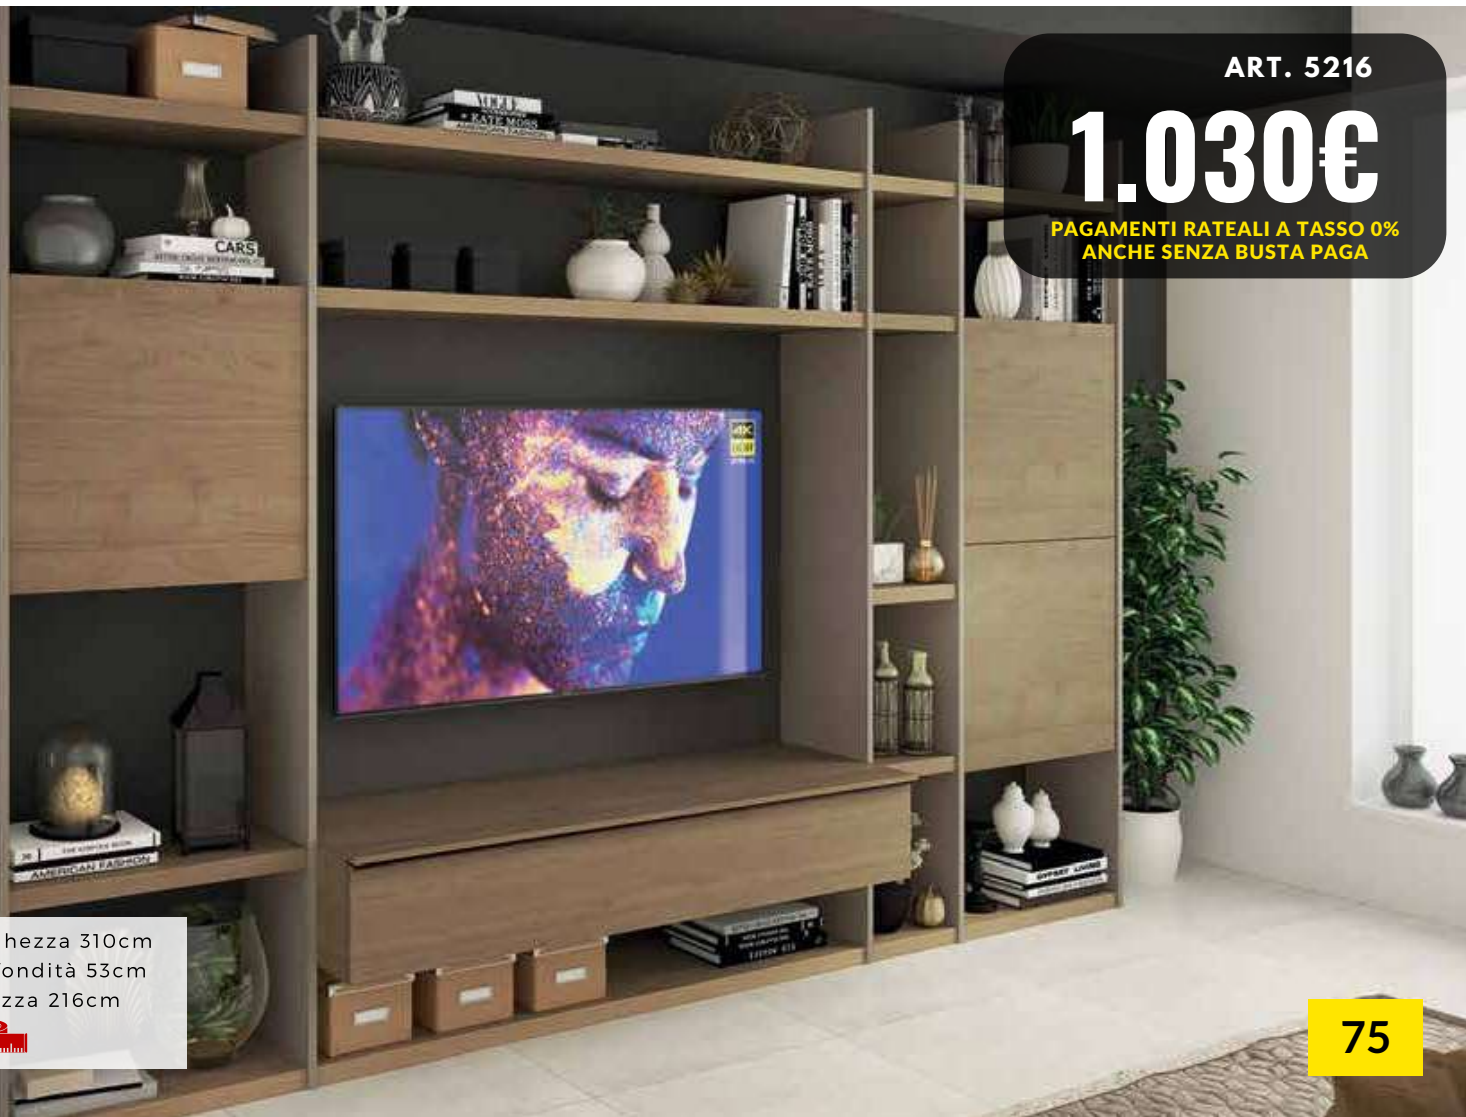

ART. 5216

1.030€

PAGAMENTI RATEALI A TASSO 0%
ANCHE SENZA BUSTA PAGA

Larghezza 310cm
Profondità 53cm
Altezza 216cm