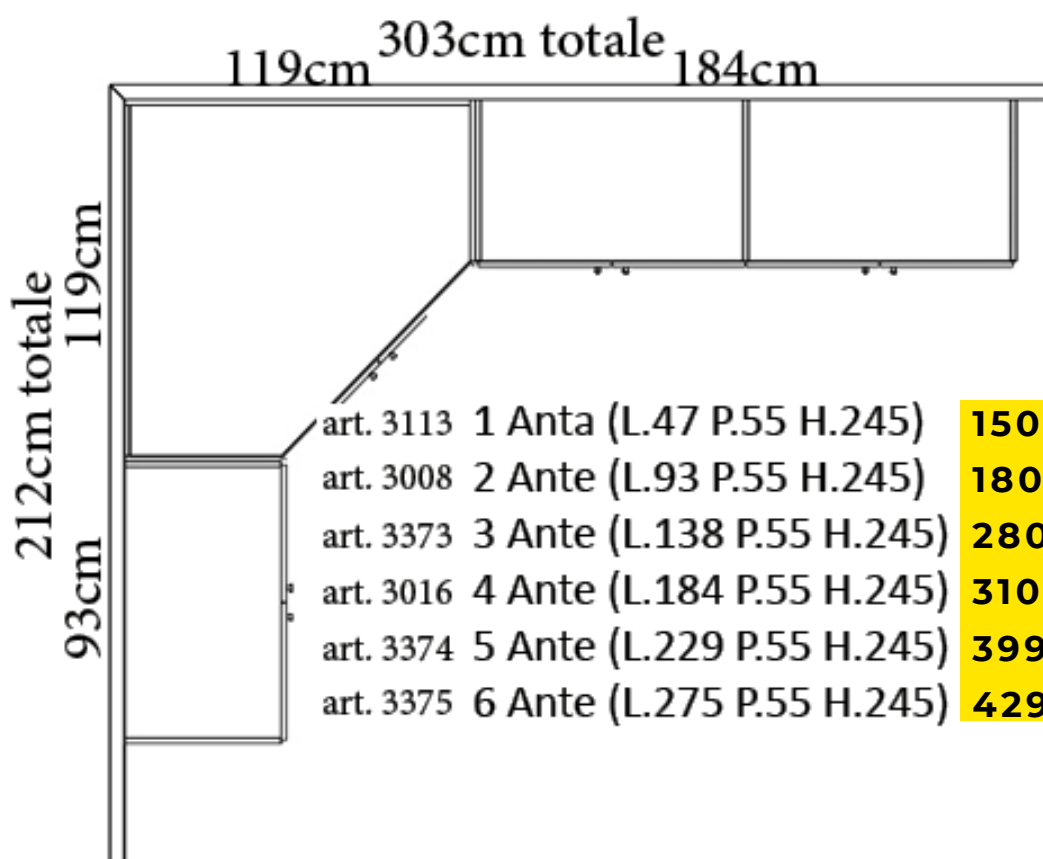

ART. 2988

950€

PAGAMENTI RATEALI A TASSO 0% ANCHE SENZA BUSTA PAGA

Larghezza 212X303cm  
Profondità 55cm  
Altezza 245cm

35

art. 1412	Letto L.168 P.192	130€
art.2971	Comò L.116 P.48 H.76	150€
art. 2972	Comodino L.55 P.42 H.42	75€
art. 1379	Specchiera L.73 H.52	55€