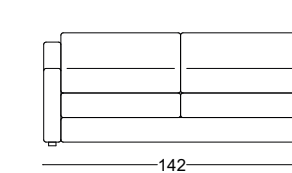

**3 POSTI MAXI:** mat. 160 × 200

**3 POSTI:** mat. 140 × 200

**2 POSTI MAXI:** mat. 120 × 200

**2 POSTI:** mat. 100 × 200

**POLTRONA:** mat. 70 × 200

**3 POSTI MAXI**  
3-SEATER MAXI

**3 POSTI**  
3-SEATER

**2 POSTI MAXI**  
2-SEATER MAXI

**2 POSTI**  
2-SEATER

**POLTRONA**  
ARMCHAIR

**3 POSTI MAXI 1 BR**  
3-SEATER MAXI 1 BR

**3 POSTI 1 BR**  
3-SEATER 1 BR

**2 POSTI MAXI 1 BR**  
2-SEATER MAXI 1 BR

**2 POSTI 1 BR**  
2-SEATER 1 BR

**POLTRONA 1 BR**  
ARMCHAIR 1 BR

**CHAISE LONGUE BOX 1 BR**  
CHAISE LONGUE BOX 1 BR

**CHAISE LONGUE FISSA 1 BR**  
CHAISE LONGUE FISSA 1 BR