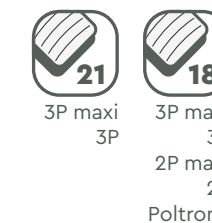

**3 POSTI MAXI:** mat. 160 × 200

**3 POSTI:** mat. 140 × 200

**2 POSTI MAXI:** mat. 120 × 200

**2 POSTI:** mat. 100 × 200

**POLTRONA:** mat. 70 × 200

**3 POSTI MAXI**  
3-SEATER MAXI

**3 POSTI**  
3-SEATER

**2 POSTI MAXI**  
2-SEATER MAXI