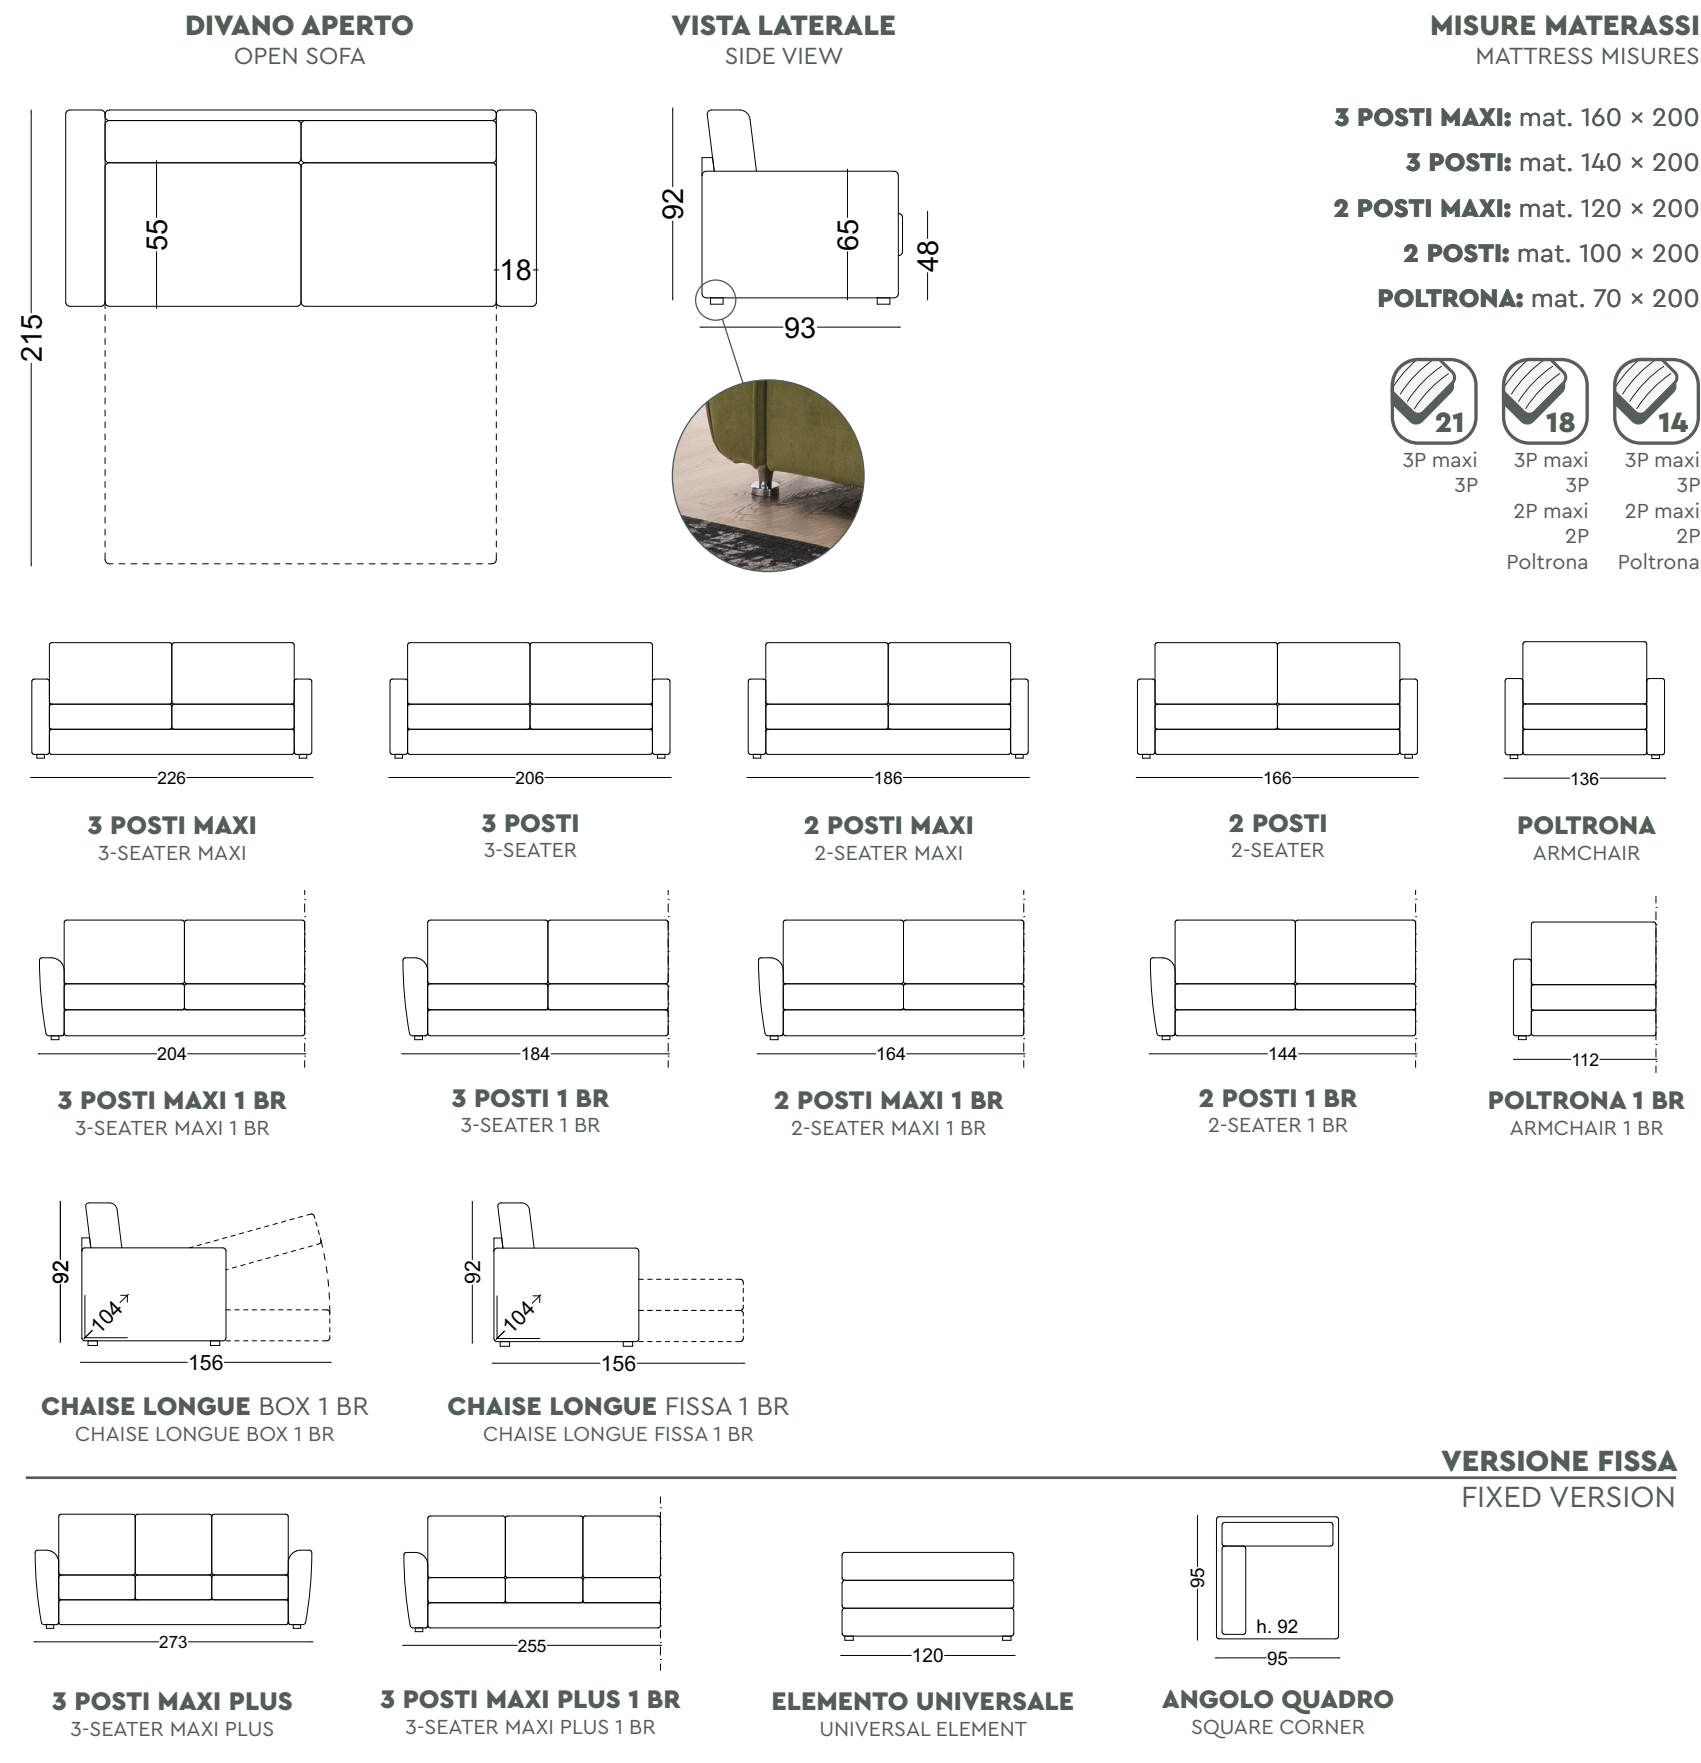

OPZIONALE

- disponibile la versione fissa per tutte le misure
- disponibile con braccio A/B/C/E/F/G/I/L/M/N/O
- meccanismo roller per alzare e spostare facilmente divano solo trasformabile
- materasso Top1 Memory Gel rinfrescante sfod. per h.18 e 21
- materasso Top2 con con molle indipendenti sfod.solo h. 21

OPTION

- fixed version available for all sizes
- available with armrest mod. A/B/C/E/F/G/I/L/M/N/O
- roller mechanism to lift and move Sofa Bed
- top1 mattress fabric removable Memory Gel only h.18 - h. 21
- top2 mattress fabric removable with independent springs only h. 21