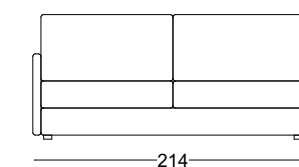

MISURE MATERASSI
MATTRESS MISURES

3 POSTI MAXI: mat. 160 × 200

3 POSTI: mat. 140 × 200

2 POSTI MAXI: mat. 120 × 200

2 POSTI: mat. 100 × 200

POLTRONA: mat. 70 × 200

3P maxi
3P
2P maxi
2P
Poltrona

3 POSTI MAXI
3-SEATER MAXI

3 POSTI
3-SEATER

2 POSTI MAXI
2-SEATER MAXI

2 POSTI
2-SEATER

POLTRONA
ARMCHAIR

3 POSTI MAXI 1 BR
3-SEATER MAXI 1 BR

3 POSTI 1 BR
3-SEATER 1 BR

2 POSTI MAXI 1 BR
2-SEATER MAXI 1 BR

2 POSTI 1 BR
2-SEATER 1 BR