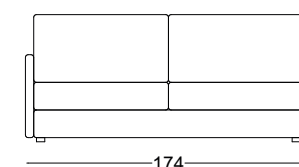

MISURE MATERASSI
MATTRESS MISURES

3 POSTI MAXI: mat. 160 × 200

3 POSTI: mat. 140 × 200

2 POSTI MAXI: mat. 120 × 200

2 POSTI: mat. 100 × 200

POLTRONA: mat. 70 × 200

3P maxi
3P
2P maxi
2P
Poltrona

3 POSTI MAXI
3-SEATER MAXI

3 POSTI
3-SEATER

2 POSTI MAXI
2-SEATER MAXI

2 POSTI
2-SEATER

POLTRONA
ARMCHAIR

3 POSTI MAXI 1 BR
3-SEATER MAXI 1 BR

3 POSTI 1 BR
3-SEATER 1 BR

2 POSTI MAXI 1 BR
2-SEATER MAXI 1 BR

2 POSTI 1 BR
2-SEATER 1 BR