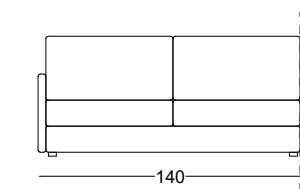

MISURE MATERASSI
MATTRESS MISURES

3 POSTI MAXI: mat. 160 × 200

3 POSTI: mat. 140 × 200

2 POSTI MAXI: mat. 120 × 200

2 POSTI: mat. 100 × 200

POLTRONA: mat. 70 × 200

3P maxi
3P
2P maxi
2P
Poltrona

3 POSTI MAXI
3-SEATER MAXI

3 POSTI
3-SEATER

2 POSTI MAXI
2-SEATER MAXI

2 POSTI
2-SEATER

POLTRONA
ARMCHAIR

3 POSTI MAXI 1 BR
3-SEATER MAXI 1 BR

3 POSTI 1 BR
3-SEATER 1 BR

2 POSTI MAXI 1 BR
2-SEATER MAXI 1 BR

2 POSTI 1 BR
2-SEATER 1 BR