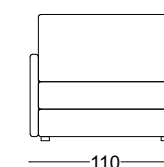

MISURE MATERASSI
MATTRESS MISURES

3 POSTI MAXI: mat. 160 × 200

3 POSTI: mat. 140 × 200

2 POSTI MAXI: mat. 120 × 200

2 POSTI: mat. 100 × 200

POLTRONA: mat. 70 × 200

3P maxi
3P
2P maxi
2P
Poltrona

3 POSTI MAXI
3-SEATER MAXI

3 POSTI
3-SEATER

2 POSTI MAXI
2-SEATER MAXI

2 POSTI
2-SEATER

POLTRONA
ARMCHAIR

3 POSTI MAXI 1 BR
3-SEATER MAXI 1 BR

3 POSTI 1 BR
3-SEATER 1 BR

2 POSTI MAXI 1 BR
2-SEATER MAXI 1 BR

2 POSTI 1 BR
2-SEATER 1 BR