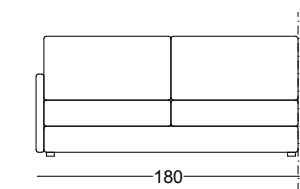

MISURE MATERASSI
MATTRESS MISURES

3 POSTI MAXI: mat. 160 × 200

3 POSTI: mat. 140 × 200

2 POSTI MAXI: mat. 120 × 200

2 POSTI: mat. 100 × 200

POLTRONA: mat. 70 × 200

3P maxi
3P
2P maxi
2P
Poltrona

3 POSTI MAXI
3-SEATER MAXI

3 POSTI
3-SEATER

2 POSTI MAXI
2-SEATER MAXI

2 POSTI
2-SEATER

POLTRONA
ARMCHAIR

3 POSTI MAXI 1 BR
3-SEATER MAXI 1 BR

3 POSTI 1 BR
3-SEATER 1 BR

2 POSTI MAXI 1 BR
2-SEATER MAXI 1 BR

2 POSTI 1 BR
2-SEATER 1 BR