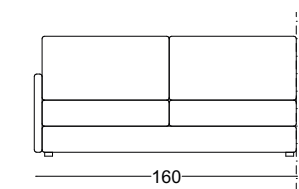

MISURE MATERASSI
MATTRESS MISURES

3 POSTI MAXI: mat. 160 × 200

3 POSTI: mat. 140 × 200

2 POSTI MAXI: mat. 120 × 200

2 POSTI: mat. 100 × 200

POLTRONA: mat. 70 × 200

3P maxi
3P
2P maxi
2P
Poltrona

3 POSTI MAXI
3-SEATER MAXI

3 POSTI
3-SEATER

2 POSTI MAXI
2-SEATER MAXI

2 POSTI
2-SEATER

POLTRONA
ARMCHAIR

3 POSTI MAXI 1 BR
3-SEATER MAXI 1 BR

3 POSTI 1 BR
3-SEATER 1 BR

2 POSTI MAXI 1 BR
2-SEATER MAXI 1 BR

2 POSTI 1 BR
2-SEATER 1 BR