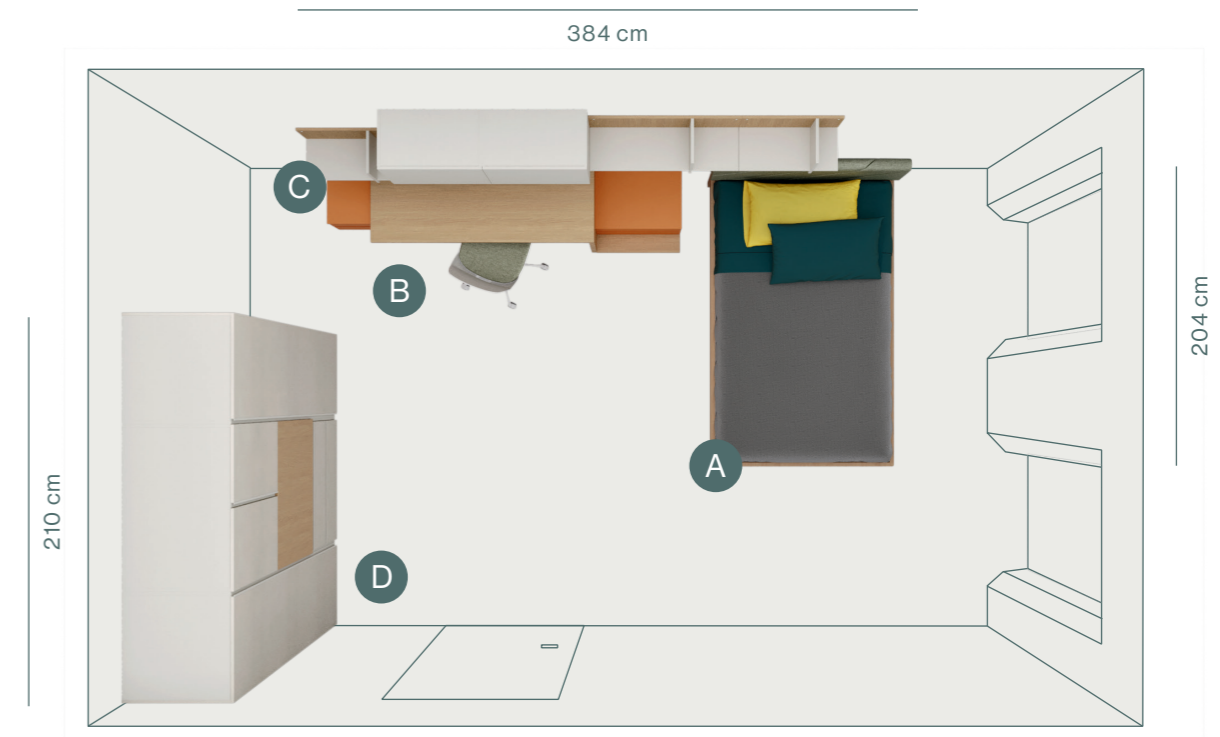

Comodino su panca in melaminico Paprika con cassetto aperto e maniglia Gola in tinta.
Night set on bench in Paprika melamine with opened drawer and Gola handle.

ambiente 10,5 mq

06

- A – Letto One con cuffia Obliquo con rete da 120cm
- B – Scrivitoio Tipo 50 con gamba Basic L 150 cm
- C – Casellari Gregg
- D – Armadio battente con vano porta tv e maniglia Gola