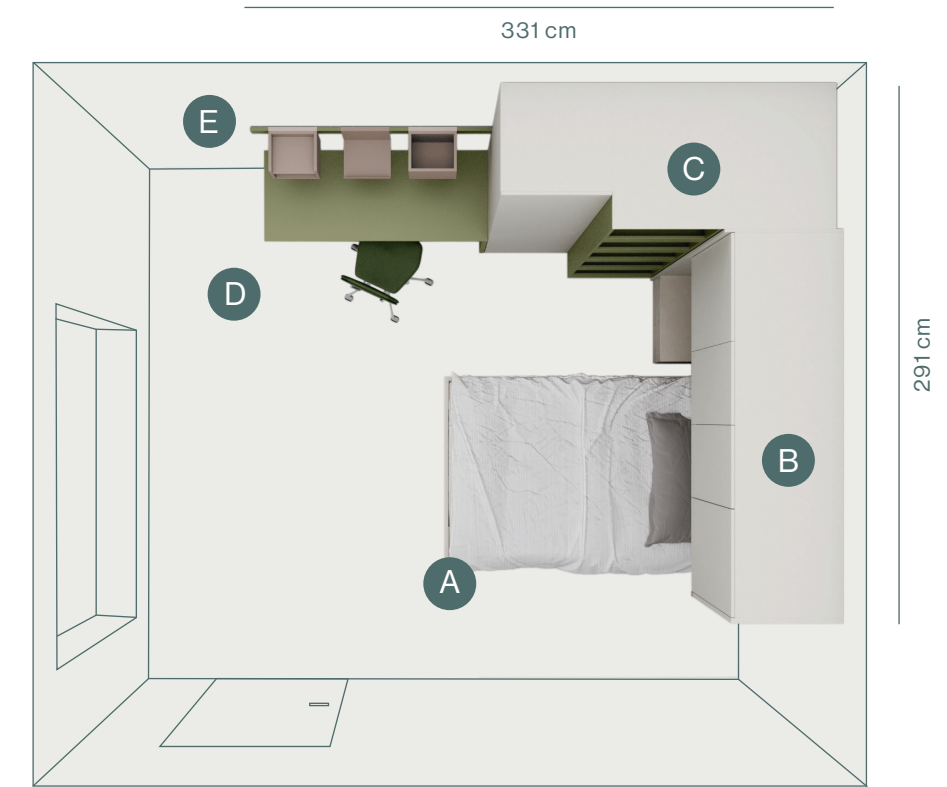

Cabina angolo Covert attrezzata internamente di ripiani, tubi appendi abiti e illuminazione.

Covert dressing closet equipped with shelves, hangers and lighting.

ambiente 10,5 mq

lui / lei

30

- A – Letto contenitore con rete da 120cm
- B – Ponte a terra con ante battenti
- C – Cabina Covert 181
- D – Scrivitoio tipo 50, L150cm
- E – Barra Surf