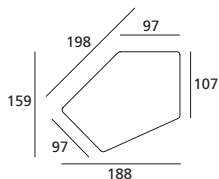

DIMENSIONI / DIMENSIONS

Misure in cm

Measurements in cm

Riferimento grafico: lato sinistro (Sx)

Graphic reference: on the left side (Lh)

Elementi profondità 97

Elemento da 127
Element 127

Elemento da 197
Element 197

Elemento da 237
Element 237

Elementi profondità 107

Elemento da 107
Element 107

Elemento da 177
Element 177

Elemento da 217
Element 217

Elemento da 257
Element 257

Elemento pentaforme da 188x159 Sx
Pentaform element cm 188x159 Lh

Elemento pentaforme da 188x159 Dx
Pentaform element cm 188x159 Rh

Schienale rettangolare da 75x32
Rectangular backrest 75x32

Schienale rettangolare da 95x32
Rectangular backrest 75x32

Schienale sagomato da 65x32
Shape backrest 65x32