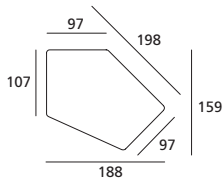

DIMENSIONI / DIMENSIONS

Misure in cm

Measurements in cm

Riferimento grafico: lato sinistro (Sx)

Graphic reference: on the left side (Lh)

Elementi profondità 97

Elemento da 127
Element 127

Elemento da 197
Element 197

Elemento da 237
Element 237

Elementi profondità 107

Elemento da 107
Element 107

Elemento da 177
Element 177

Elemento da 217
Element 217

Elemento da 257
Element 257

Elemento pentaforme da 188x159 Sx
Pentaform element cm 188x159 Lh

Elemento pentaforme da 188x159 Dx
Pentaform element cm 188x159 Rh

Schienale rettangolare da 75x32
Rectangular backrest 75x32

Schienale rettangolare da 95x32
Rectangular backrest 75x32

Schienale sagomato da 65x32
Shape backrest 65x32