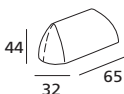

DIMENSIONI / DIMENSIONS

Misure in cm

Measurements in cm

Riferimento grafico: lato sinistro (Sx)

Graphic reference: on the left side (Lh)

Elementi profondità 97

Elemento da 127
Element 127

Elemento da 197
Element 197

Elemento da 237
Element 237

Elementi profondità 107

Elemento da 107
Element 107

Elemento da 177
Element 177

Elemento da 217
Element 217

Elemento da 257
Element 257

Elemento pentaforme da 188x159 Sx
Pentaform element cm 188x159 Lh

Elemento pentaforme da 188x159 Dx
Pentaform element cm 188x159 Rh

Schienale rettangolare da 75x32
Rectangular backrest 75x32

Schienale rettangolare da 95x32
Rectangular backrest 75x32

Schienale sagomato da 65x32
Shape backrest 65x32