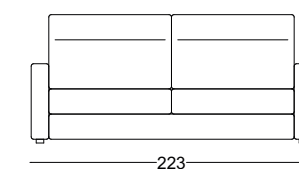

CASA FORTUNATO CASA FORTUNATO CASA FORTUNATO CASA FORTUNATO

DIVANO APERTO
OPEN SOFA

VISTA LATERALE
SIDE VIEW

MISURE MATERASSI
MATTRESS MISURES

3 POSTI MAXI: mat. 160 × 200

3 POSTI: mat. 140 × 200

2 POSTI MAXI: mat. 120 × 200

2 POSTI: mat. 100 × 200

POLTRONA: mat. 70 × 200

3P maxi 3P
2P maxi 2P
Poltrona Poltrona

3 POSTI MAXI
3-SEATER MAXI

3 POSTI
3-SEATER

2 POSTI MAXI
2-SEATER MAXI

2 POSTI
2-SEATER

POLTRONA
ARMCHAIR