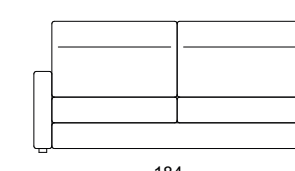

2 POSTI: mat. 100 × 200

POLTRONA: mat. 70 × 200

3P maxi 3P
2P maxi 2P
Poltrona Poltrona

3 POSTI MAXI
3-SEATER MAXI

3 POSTI
3-SEATER

2 POSTI MAXI
2-SEATER MAXI

2 POSTI
2-SEATER

POLTRONA
ARMCHAIR

3 POSTI MAXI 1 BR
3-SEATER MAXI 1 BR

3 POSTI 1 BR
3-SEATER 1 BR

2 POSTI MAXI 1 BR
2-SEATER MAXI 1 BR

2 POSTI 1 BR
2-SEATER 1 BR

POLTRONA 1 BR
ARMCHAIR 1 BR

CHAISE LONGUE BOX 1 BR
CHAISE LONGUE BOX 1 BR

CHAISE LONGUE FISSA 1 BR
CHAISE LONGUE FISSA 1 BR