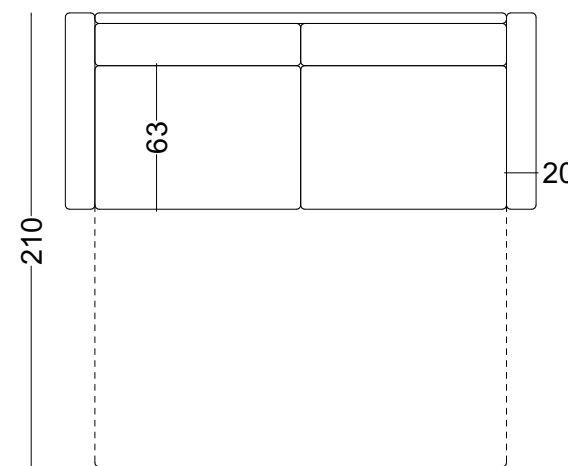

CASA FORTUNATO CASA FORTUNATO CASA FORTUNATO CASA FORTUNATO

DIVANO APERTO
OPEN SOFA

VISTA LATERALE
SIDE VIEW

MISURE MATERASSI
MATTRESS MISURES

3 POSTI MAXI: mat. 160 × 200

3 POSTI: mat. 140 × 200

2 POSTI MAXI: mat. 120 × 200