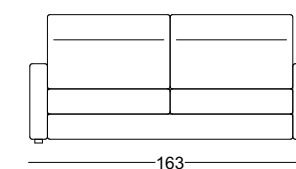

CASA FORTUNATO CASA FORTUNATO CASA FORTUNATO CASA FORTUNATO

DIVANO APERTO
OPEN SOFA

VISTA LATERALE
SIDE VIEW

MISURE MATERASSI
MATTRESS MISURES

3 POSTI MAXI: mat. 160 × 200

3 POSTI: mat. 140 × 200

2 POSTI MAXI: mat. 120 × 200

2 POSTI: mat. 100 × 200

POLTRONA: mat. 70 × 200

3P maxi 3P
2P maxi 2P
Poltrona Poltrona

3 POSTI MAXI
3-SEATER MAXI

3 POSTI
3-SEATER

2 POSTI MAXI
2-SEATER MAXI

2 POSTI
2-SEATER

POLTRONA
ARMCHAIR

3 POSTI MAXI 1 BR
3-SEATER MAXI 1 BR

3 POSTI 1 BR
3-SEATER 1 BR

2 POSTI MAXI 1 BR
2-SEATER MAXI 1 BR

2 POSTI 1 BR
2-SEATER 1 BR

POLTRONA 1 BR
ARMCHAIR 1 BR

CHAISE LONGUE BOX 1 BR
CHAISE LONGUE BOX 1 BR

CHAISE LONGUE FISSA 1 BR
CHAISE LONGUE FISSA 1 BR