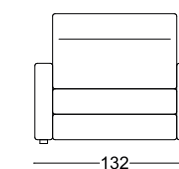

CASA FORTUNATO CASA FORTUNATO CASA FORTUNATO CASA FORTUNATO

DIVANO APERTO
OPEN SOFA

VISTA LATERALE
SIDE VIEW

MISURE MATERASSI
MATTRESS MISURES

3 POSTI MAXI: mat. 160 × 200

3 POSTI: mat. 140 × 200

2 POSTI MAXI: mat. 120 × 200

2 POSTI: mat. 100 × 200

POLTRONA: mat. 70 × 200

3P maxi 3P
2P maxi 2P
Poltrona Poltrona

3 POSTI MAXI
3-SEATER MAXI

3 POSTI
3-SEATER

2 POSTI MAXI
2-SEATER MAXI

2 POSTI
2-SEATER

POLTRONA
ARMCHAIR

3 POSTI MAXI 1 BR
3-SEATER MAXI 1 BR

3 POSTI 1 BR
3-SEATER 1 BR

2 POSTI MAXI 1 BR
2-SEATER MAXI 1 BR

2 POSTI 1 BR
2-SEATER 1 BR

POLTRONA 1 BR
ARMCHAIR 1 BR

CHAISE LONGUE BOX 1 BR
CHAISE LONGUE BOX 1 BR

CHAISE LONGUE FISSA 1 BR
CHAISE LONGUE FISSA 1 BR