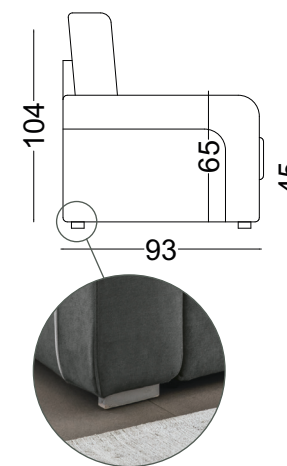

CASA FORTUNATO CASA FORTUNATO CASA FORTUNATO CASA FORTUNATO

DIVANO APERTO
OPEN SOFA

VISTA LATERALE
SIDE VIEW

MISURE MATERASSI
MATTRESS MISURES

3 POSTI MAXI: mat. 160 × 200

3 POSTI: mat. 140 × 200

2 POSTI MAXI: mat. 120 × 200