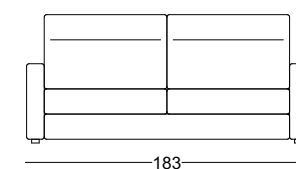

CASA FORTUNATO CASA FORTUNATO CASA FORTUNATO CASA FORTUNATO

DIVANO APERTO
OPEN SOFA

VISTA LATERALE
SIDE VIEW

MISURE MATERASSI
MATTRESS MISURES

3 POSTI MAXI: mat. 160 × 200

3 POSTI: mat. 140 × 200

2 POSTI MAXI: mat. 120 × 200

2 POSTI: mat. 100 × 200

POLTRONA: mat. 70 × 200

3P maxi 3P
2P maxi 2P
Poltrona Poltrona

3 POSTI MAXI
3-SEATER MAXI

3 POSTI
3-SEATER

2 POSTI MAXI
2-SEATER MAXI

2 POSTI
2-SEATER

POLTRONA
ARMCHAIR

3 POSTI MAXI 1 BR
3-SEATER MAXI 1 BR

3 POSTI 1 BR
3-SEATER 1 BR

2 POSTI MAXI 1 BR
2-SEATER MAXI 1 BR

2 POSTI 1 BR
2-SEATER 1 BR

POLTRONA 1 BR
ARMCHAIR 1 BR

CHAISE LONGUE BOX 1 BR
CHAISE LONGUE BOX 1 BR

CHAISE LONGUE FISSA 1 BR
CHAISE LONGUE FISSA 1 BR