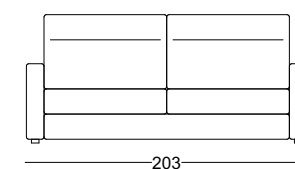

CASA FORTUNATO CASA FORTUNATO CASA FORTUNATO CASA FORTUNATO

DIVANO APERTO
OPEN SOFA

VISTA LATERALE
SIDE VIEW

MISURE MATERASSI
MATTRESS MISURES

3 POSTI MAXI: mat. 160 × 200

3 POSTI: mat. 140 × 200

2 POSTI MAXI: mat. 120 × 200

2 POSTI: mat. 100 × 200

POLTRONA: mat. 70 × 200

3P maxi 3P
2P maxi 2P
Poltrona Poltrona

3 POSTI MAXI
3-SEATER MAXI

3 POSTI
3-SEATER

2 POSTI MAXI
2-SEATER MAXI

2 POSTI
2-SEATER

POLTRONA
ARMCHAIR

3 POSTI MAXI 1 BR
3-SEATER MAXI 1 BR

3 POSTI 1 BR
3-SEATER 1 BR

2 POSTI MAXI 1 BR
2-SEATER MAXI 1 BR

2 POSTI 1 BR
2-SEATER 1 BR

POLTRONA 1 BR
ARMCHAIR 1 BR

CHAISE LONGUE BOX 1 BR
CHAISE LONGUE BOX 1 BR

CHAISE LONGUE FISSA 1 BR
CHAISE LONGUE FISSA 1 BR