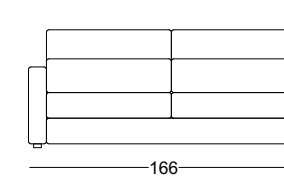

DIVANO APERTO
OPEN SOFA

VISTA LATERALE
SIDE VIEW

MISURE MATERASSI
MATTRESS MISURES

- 3 POSTI MAXI:** mat. 160 × 200
- 3 POSTI:** mat. 140 × 200
- 2 POSTI MAXI:** mat. 120 × 200
- 2 POSTI:** mat. 100 × 200
- POLTRONA:** mat. 70 × 200

3 POSTI MAXI
3-SEATER MAXI

3 POSTI
3-SEATER

2 POSTI MAXI
2-SEATER MAXI

2 POSTI
2-SEATER

POLTRONA
ARMCHAIR

3 POSTI MAXI 1 BR
3-SEATER MAXI 1 BR

3 POSTI 1 BR
3-SEATER 1 BR

2 POSTI MAXI 1 BR
2-SEATER MAXI 1 BR