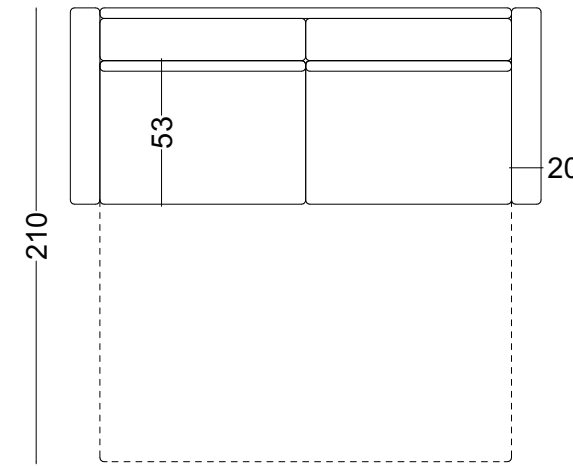

DIVANO APERTO
OPEN SOFA

VISTA LATERALE
SIDE VIEW

MISURE MATERASSI
MATTRESS MISURES

- 3 POSTI MAXI:** mat. 160 × 200
- 3 POSTI:** mat. 140 × 200
- 2 POSTI MAXI:** mat. 120 × 200
- 2 POSTI:** mat. 100 × 200
- POLTRONA:** mat. 70 × 200