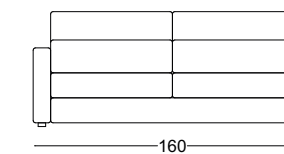

DIVANO APERTO
OPEN SOFA

VISTA LATERALE
SIDE VIEW

MISURE MATERASSI
MATTRESS MISURES

- 3 POSTI MAXI:** mat. 160 × 200
- 3 POSTI:** mat. 140 × 200
- 2 POSTI MAXI:** mat. 120 × 200
- 2 POSTI:** mat. 100 × 200
- POLTRONA:** mat. 70 × 200

3 POSTI MAXI
3-SEATER MAXI

3 POSTI
3-SEATER

2 POSTI MAXI
2-SEATER MAXI

2 POSTI
2-SEATER

POLTRONA
ARMCHAIR

3 POSTI MAXI 1 BR
3-SEATER MAXI 1 BR

3 POSTI 1 BR
3-SEATER 1 BR

2 POSTI MAXI 1 BR
2-SEATER MAXI 1 BR