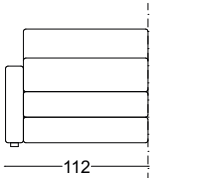

POLTRONA 1 BR
ARMCHAIR 1 BR

OPZIONALE

- disponibile con braccio A/B/C/E/F/G/I/L/M/N/O
- meccanismo roller per alzare e spostare facilmente divano
- materasso Top1 Memory Gel rinfrescante sfod. per H.18

OPTION

- available with armrest mod. A/B/C/E/F/G/I/L/M/N/O
- roller mechanism to lift and move Sofa Bed
- top1 mattress fabric removable Memory Gel only H.18