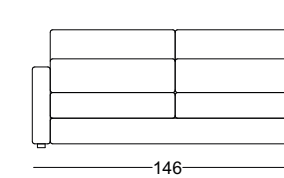

DIVANO APERTO
OPEN SOFA

VISTA LATERALE
SIDE VIEW

MISURE MATERASSI
MATTRESS MISURES

- 3 POSTI MAXI:** mat. 160 × 200
- 3 POSTI:** mat. 140 × 200
- 2 POSTI MAXI:** mat. 120 × 200
- 2 POSTI:** mat. 100 × 200
- POLTRONA:** mat. 70 × 200

3 POSTI MAXI
3-SEATER MAXI

3 POSTI
3-SEATER

2 POSTI MAXI
2-SEATER MAXI

2 POSTI
2-SEATER

POLTRONA
ARMCHAIR

3 POSTI MAXI 1 BR
3-SEATER MAXI 1 BR

3 POSTI 1 BR
3-SEATER 1 BR

2 POSTI MAXI 1 BR
2-SEATER MAXI 1 BR