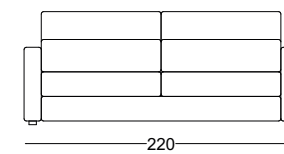

DIVANO APERTO
OPEN SOFA

VISTA LATERALE
SIDE VIEW

MISURE MATERASSI
MATTRESS MISURES

- 3 POSTI MAXI:** mat. 160 × 200
- 3 POSTI:** mat. 140 × 200
- 2 POSTI MAXI:** mat. 120 × 200
- 2 POSTI:** mat. 100 × 200
- POLTRONA:** mat. 70 × 200

3 POSTI MAXI
3-SEATER MAXI

3 POSTI
3-SEATER

2 POSTI MAXI
2-SEATER MAXI

2 POSTI
2-SEATER

POLTRONA
ARMCHAIR

3 POSTI MAXI 1 BR
3-SEATER MAXI 1 BR

3 POSTI 1 BR
3-SEATER 1 BR

2 POSTI MAXI 1 BR
2-SEATER MAXI 1 BR