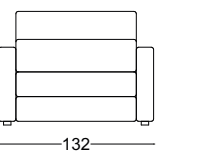

DIVANO APERTO
OPEN SOFA

VISTA LATERALE
SIDE VIEW

MISURE MATERASSI
MATTRESS MISURES

- 3 POSTI MAXI:** mat. 160 × 200
- 3 POSTI:** mat. 140 × 200
- 2 POSTI MAXI:** mat. 120 × 200
- 2 POSTI:** mat. 100 × 200
- POLTRONA:** mat. 70 × 200

3 POSTI MAXI
3-SEATER MAXI

3 POSTI
3-SEATER

2 POSTI MAXI
2-SEATER MAXI

2 POSTI
2-SEATER

POLTRONA
ARMCHAIR

3 POSTI MAXI 1 BR
3-SEATER MAXI 1 BR

3 POSTI 1 BR
3-SEATER 1 BR

2 POSTI MAXI 1 BR
2-SEATER MAXI 1 BR