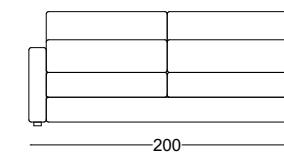

DIVANO APERTO
OPEN SOFA

VISTA LATERALE
SIDE VIEW

MISURE MATERASSI
MATTRESS MISURES

- 3 POSTI MAXI:** mat. 160 × 200
- 3 POSTI:** mat. 140 × 200
- 2 POSTI MAXI:** mat. 120 × 200
- 2 POSTI:** mat. 100 × 200
- POLTRONA:** mat. 70 × 200

3 POSTI MAXI
3-SEATER MAXI

3 POSTI
3-SEATER

2 POSTI MAXI
2-SEATER MAXI

2 POSTI
2-SEATER

POLTRONA
ARMCHAIR

3 POSTI MAXI 1 BR
3-SEATER MAXI 1 BR

3 POSTI 1 BR
3-SEATER 1 BR

2 POSTI MAXI 1 BR
2-SEATER MAXI 1 BR