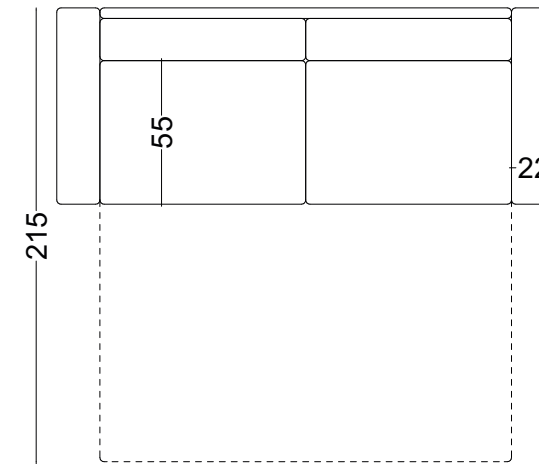

DIVANO APERTO
OPEN SOFA

VISTA LATERALE
SIDE VIEW

MISURE MATERASSI
MATTRESS MISURES

- 3 POSTI MAXI:** mat. 160 × 200
- 3 POSTI:** mat. 140 × 200
- 2 POSTI MAXI:** mat. 120 × 200
- 2 POSTI:** mat. 100 × 200
- POLTRONA:** mat. 70 × 200