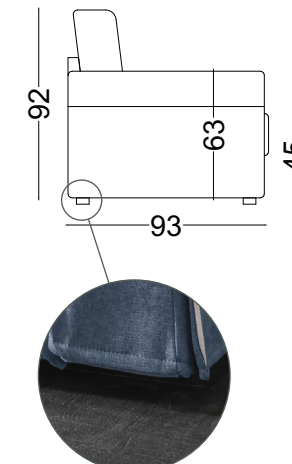

DIVANO APERTO
OPEN SOFA

VISTA LATERALE
SIDE VIEW

MISURE MATERASSI
MATTRESS MISURES

- 3 POSTI MAXI:** mat. 160 × 200
- 3 POSTI:** mat. 140 × 200
- 2 POSTI MAXI:** mat. 120 × 200
- 2 POSTI:** mat. 100 × 200
- POLTRONA:** mat. 70 × 200