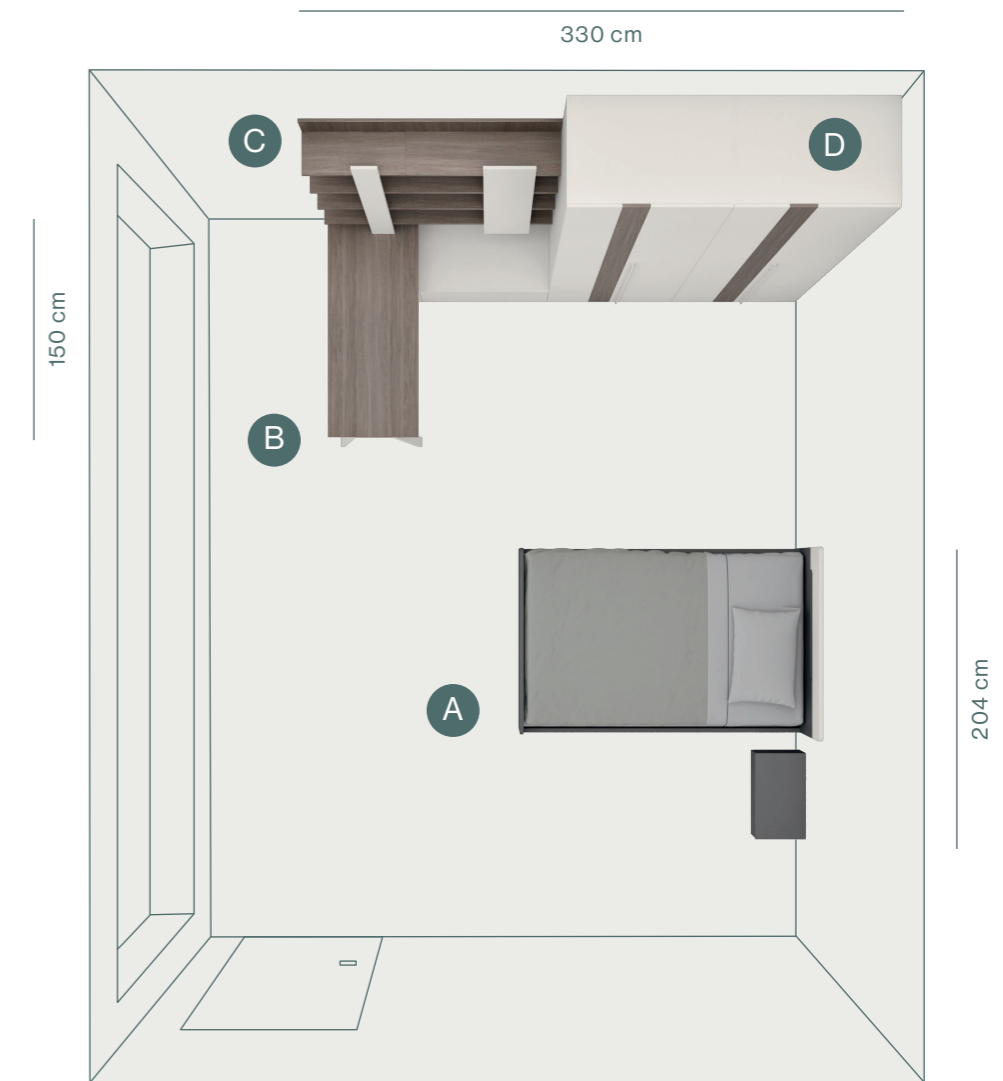

Letto Mail in melaminico Grigo e Seta e pensile uso comodino in melaminico Grigio.

*Mail bed, in Grigio and Seta melamines, and wall unit as night table in grigio melamine.*

ambiente 11 mq

a tutte le età

05

- A – Letto Mail con rete da 120cm
- B – Scrivania tipo 50 con gamba Fado L 150 cm
- C – Libreria Madison sospesa
- D – Armadio battente anta Soul e maniglia T59

ossidato

seta

grigio