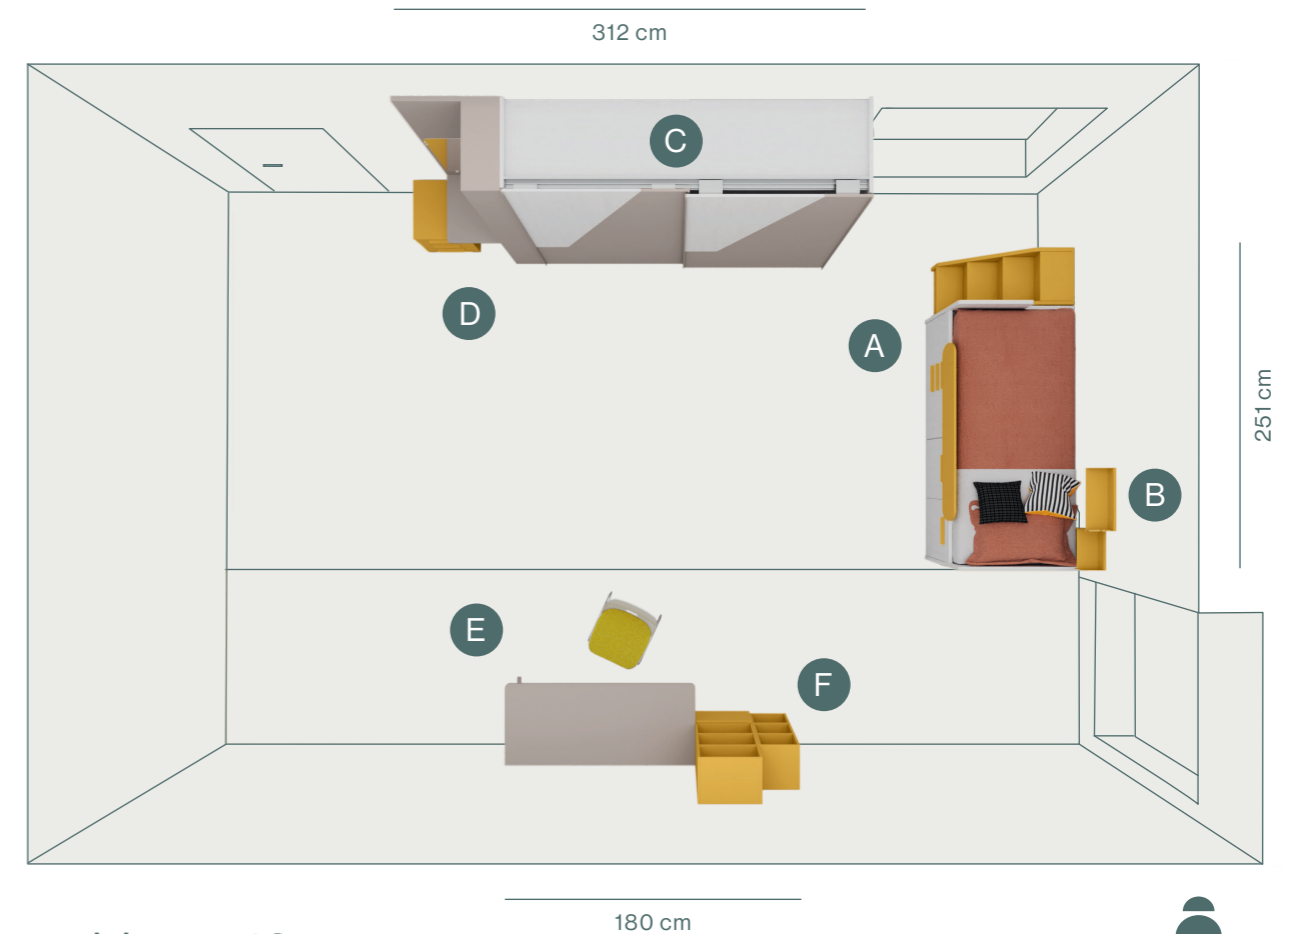

Terminale armadio Free composto da ripiani, consolle e specchio, accostato a cassettera su ruote.

Free wardrobe terminal made up of shelves, console and mirror, next to a chest of drawers on wheels.

ambiente 13 mq

180 cm

a tutte le età

46

- A – Letto Polar con scaletta laterale
- B – Casellari Vega
- C – Armadio scorrevole con anta Alve
- D – Terminale Free
- E – Scrivitoio tipo 51, L150cm
- F – Box pensili

olmo sbiancato